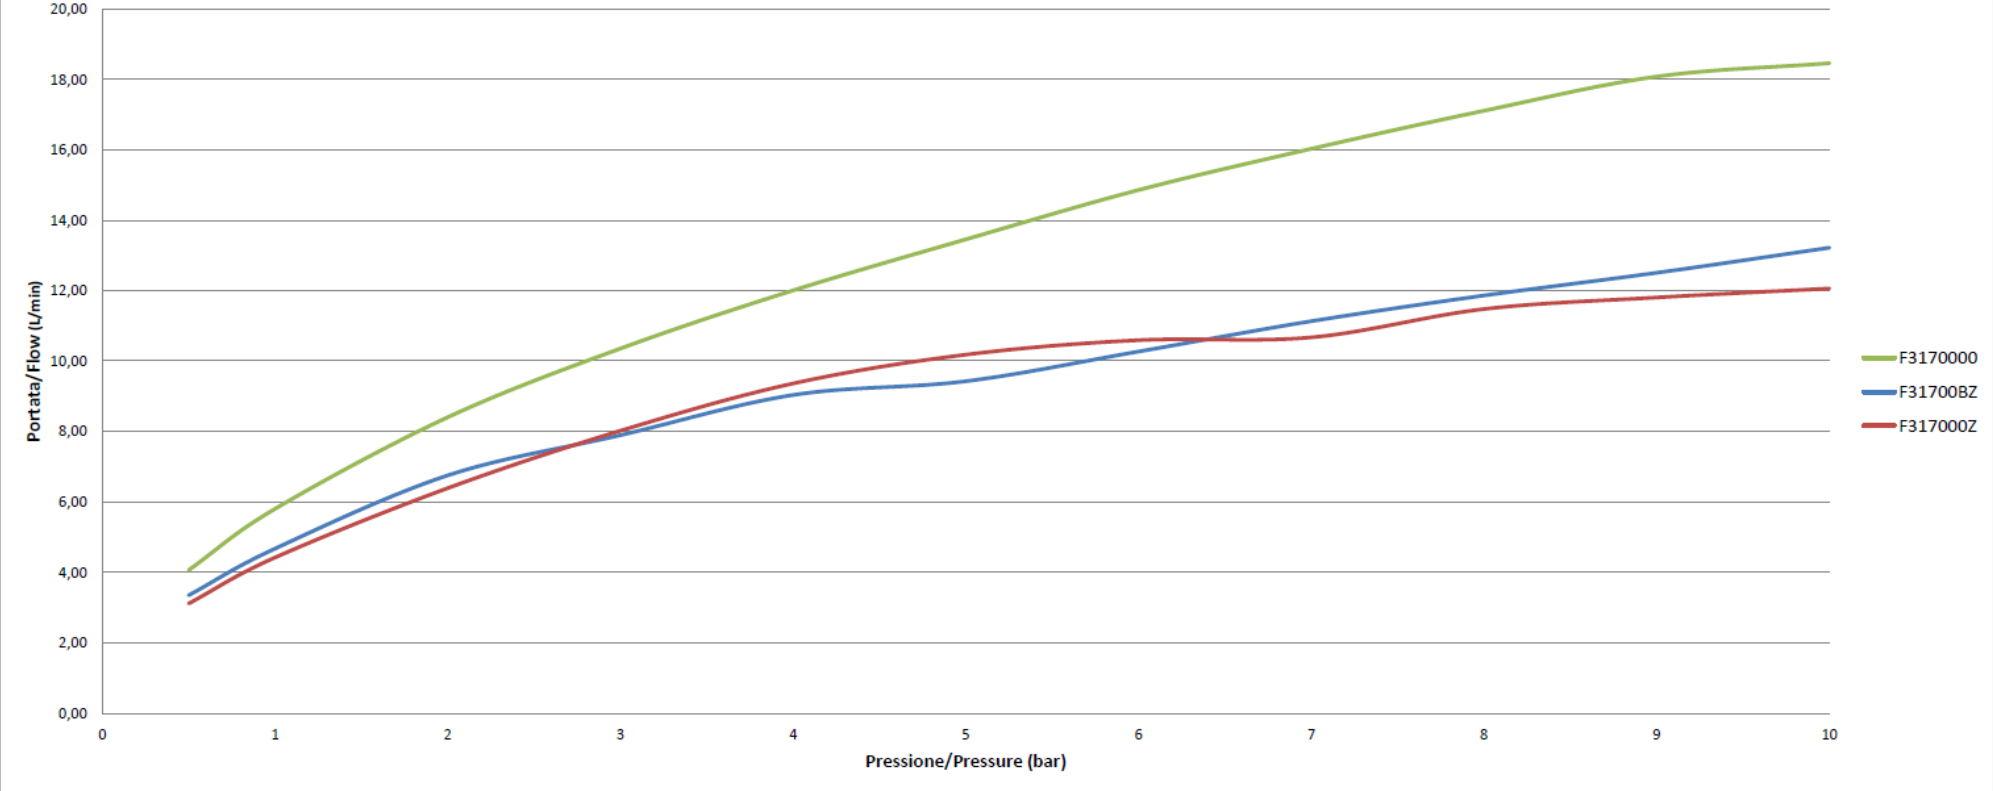

Cartuccia John Guest Ø6 mm / Ø6 mm John Guest Cartridge

R.P.E. S.p.A. MULTIFLOW VALVE DIVISIONE MULTIFLOW VALVES Tel.: +39 0331 832515 Fax.: +39 0331 832501 www.rpe.it - info@rpe.it	F31700XX		Date: 31/01/2017
	Serie: Conn.		Revisione: 0