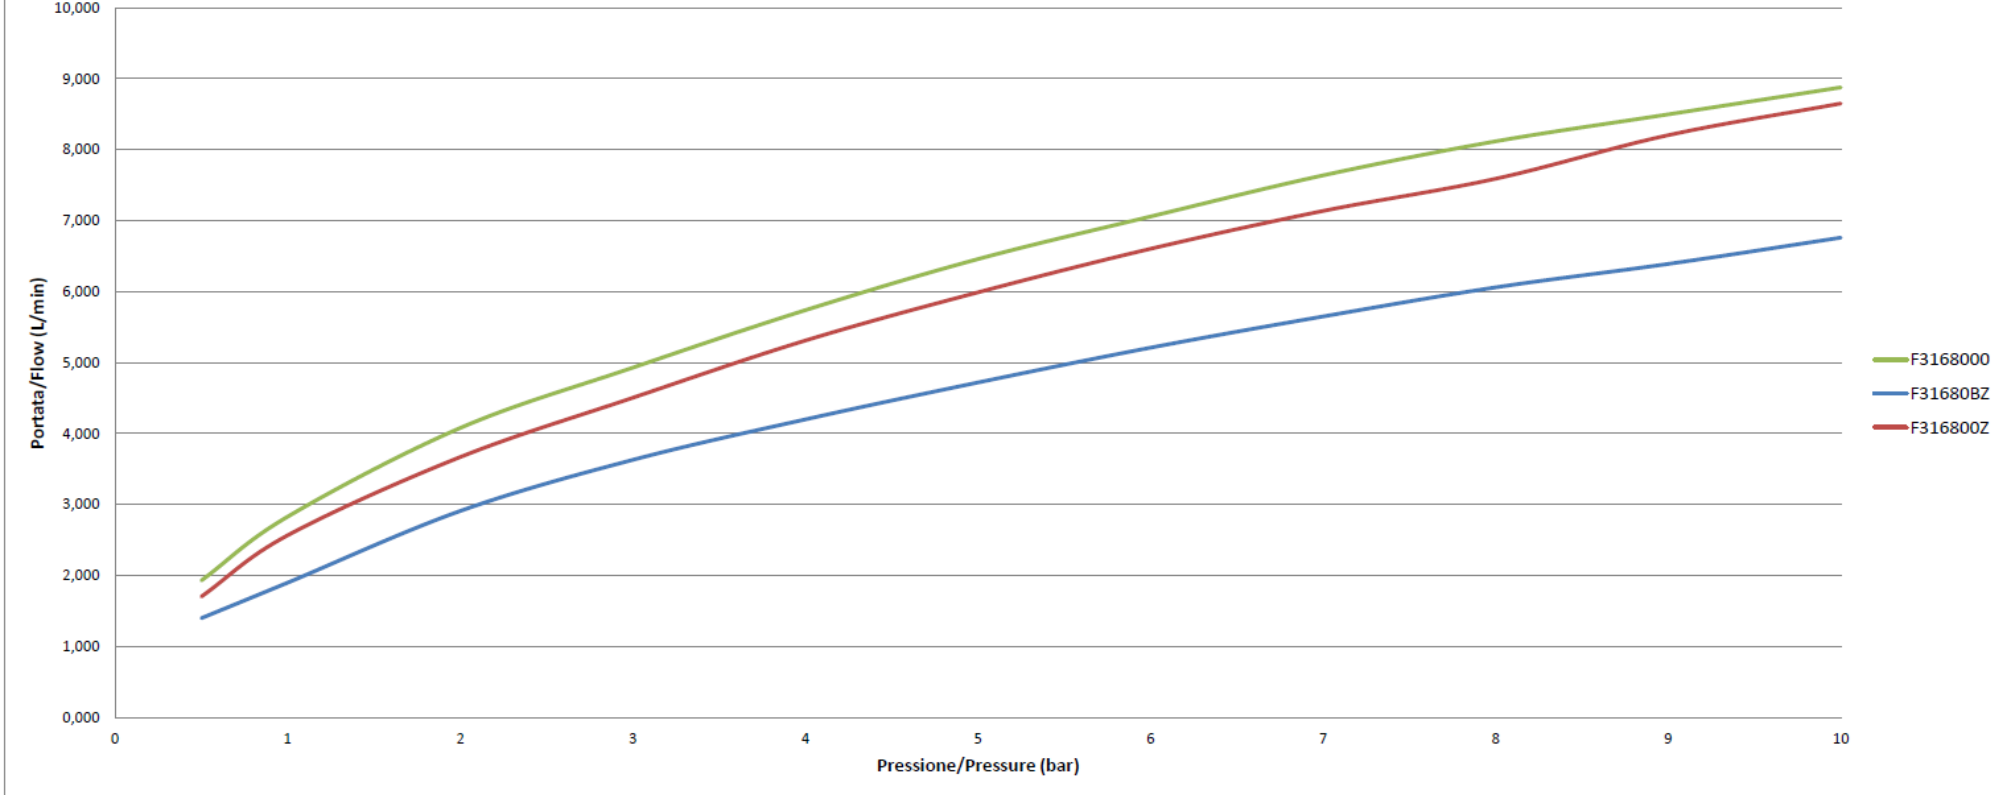

Cartuccia John Guest Ø4 mm / Ø4 mm John Guest Cartridge

  R.P.E. srl TELEFONATA VOCE AUTOMATICA MOTOVALVOLA Tel.: +39 0331 832515 Fax.: +39 0331 832501 www.rpesrl.it - info@rpesrl.it	F31680XX		Data: 31/01/2017
	Serie: Conn.		Revisione: 0