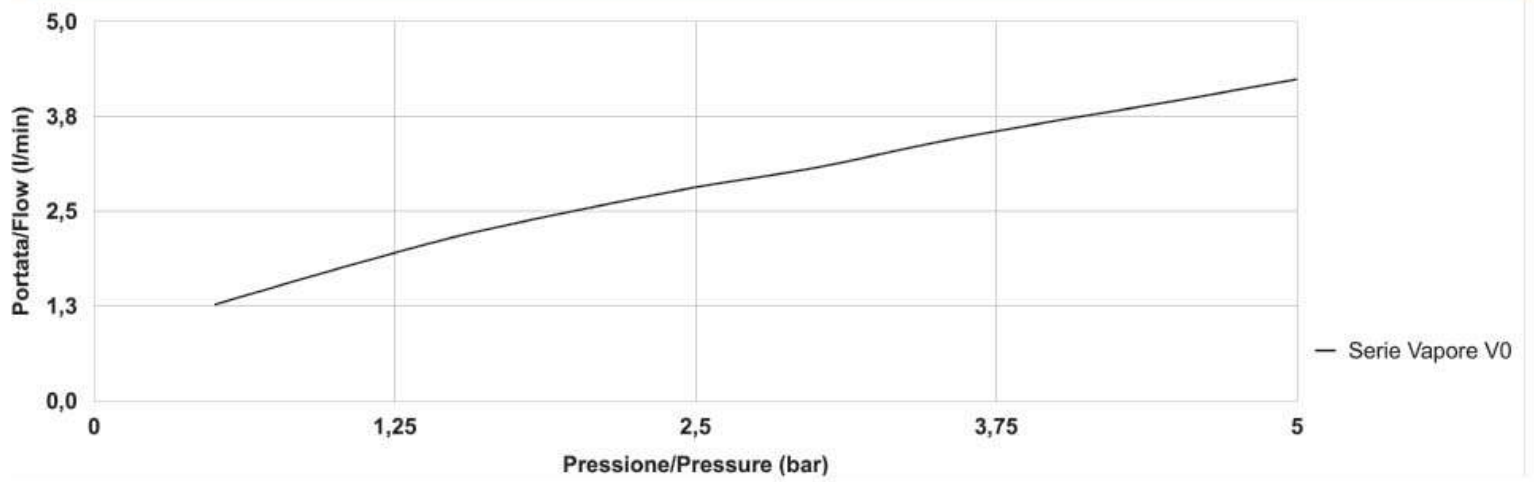

GRAFICO PORTATE SERIE VAPORE / FLOW RATES CHART STEAM SERIES

GRAFICO PORTATE SERIE VAPORE / FLOW RATES CHART STEAM SERIES