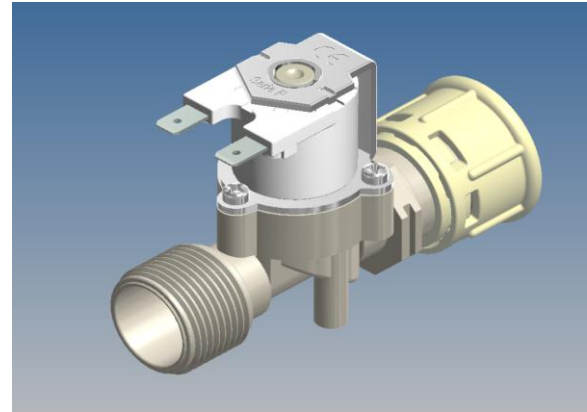

Rpe s.r.l.
Via S. Ambrogio, 3
22070 Carbonate (CO)
Italy
Tel. +39 0331 83.25.15
Fax +39 0331 83.25.01
www.rpesrl.it

Elettrovalvola R Mini G - Solenoid valve R Mini G R Mini G -614

CARATTERISTICHE DI LAVORO

Pressione di esercizio	0,2 ÷ 10 bar
Temperatura ambiente	0 ÷ 60° C
Temperatura fluido	25° C; 60° C; 90° C
Direzione del fluido	Unidirezionale
Diametro di passaggio	Øn 11mm
Elet.Pilota/Comando	Bistabile; NA; NC

CARATTERISTICHE FISICHE

Corpo valvola	PA 6,6 30% fibra vetro
Membrana	EPDM; NBR (buna); Silicone
Nucleo	Acciaio Inox
Molla	Acciaio Inox
Assemblaggio	Con viti, ispezionabile

CONNESSIONI IDRAULICHE

Connessioni in ingresso	Filetto BSP (GAS) 3/4" F
Connessioni in uscita	Filetto BSP (GAS) 3/4" M

PHYSICAL SPECIFICATIONS

Valve body	PA 6,6 30% glass fiber
Diaphragm	EPDM; NBR (buna); Silicone
Core	Stainless steel
Spring	Stainless steel
Assembly	With screws, for inspection

HYDRAULIC CONNECTIONS

Inlet connections	3/4" BSP Female Thread
Outlet connections	3/4" BSP Male Thread