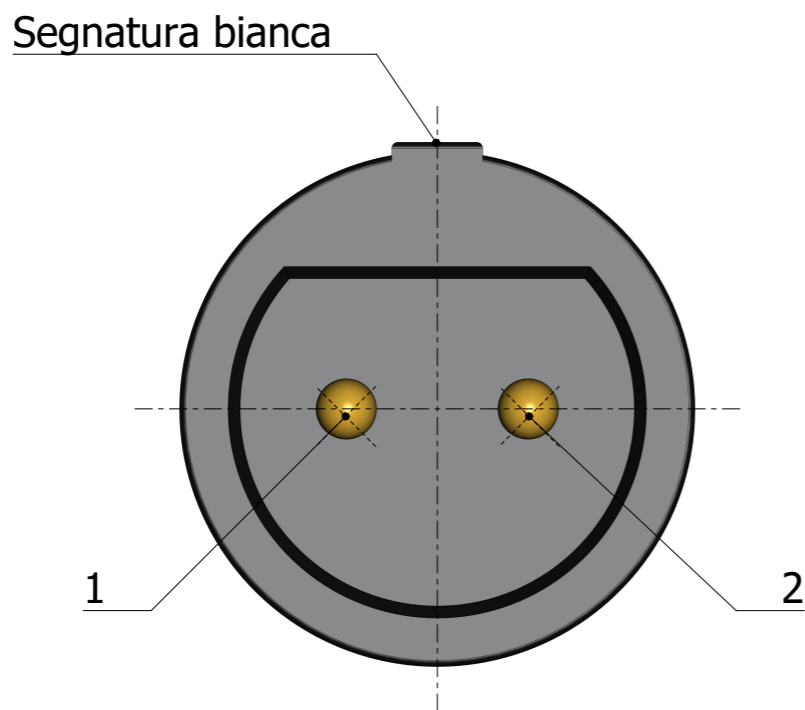

Dati tecnici cavo multifilare / Multi-wire cable technical data

"A" Conduttore/Conductor		"B" Isolante/Insulating		Note/Notes	
Materiale/Material	Rame stagnato/Tinned copper	Materiale/Material	PVC	U0/U (V/V)	01
N.anime/No.cores	2	TMAX (°C)	85°C	Marcatura/Label	-
Sezione/Section (mm <sup>2</sup> )	0,2	Colore 1/Color 1	Nero/Black (Sim. RAL 9011)	UL Style	-
Sezione/Section (AWG)	AWG 24	Colore 2/Color 2	Rosso/Red (Sim. RAL 3000)	CEI Code	-
N. trefoli/Strands no.	≥ 11	Colore 3/Color 3	-	Altro/More	-

03	Emissione per aggiornamento archivio RPE	30/06/2023 M.Berardi	30/06/2023 M.Berardi	30/06/2023 L.Tacconi
02	Eliminato codice 38091 da descrizione particolare. Nuovo layout cartiglio	03/02/2016 M.Berardi	03/02/2016 M.Berardi	03/02/2016 G.Bezzolato
01	Variate quote X e Z nella tabella dimensionale	17/02/2014 M.Berardi	17/02/2014 M.Berardi	17/02/2014 G.Bezzolato
Nr.	Descrizione revisione / Revision description	Disegnato da Drawn by	Verificato da Checked by	Approvato da Approved by

CAVO CELEC 100 mm AWG24 +CONN. MASCHIO IP65 NERO/ROSSO  
AWG24 100 mm CELEC cable + IP65 male conn. Black/Red

 ELETTROVALVOLE IDRAULICHE SOLENOID VALVES Tel.: +39 0331 832515 Fax.: +39 0331 832501 www.rpesrl.it customer@rpesrl.it	Materiale / Material		Disegnato da / Drawn by		Data / Date
	Vedi tabella cavo / See cable table		M.Berardi		22/01/2014
	Colore / Color	Volume / Volume (cm <sup>3</sup> )	Peso / Weight (g)	Verificato da / Checked by	Data / Date
	Vedi tabella cavo See cable table	1,32	1,67	M.Berardi	22/01/2014
Scala / Scale	Formato / Format	Foglio / Sheet	Approvato da / Approved by	Data / Date	
4:1	A3	1 / 1	G.Bezzolato	03/02/2016	
TOLLERANZE GENERALI / GENERAL TOLERANCES		Disegno numero / Drawing number		Revisione / Revision	
ISO 2768-fk		C3254010		03	