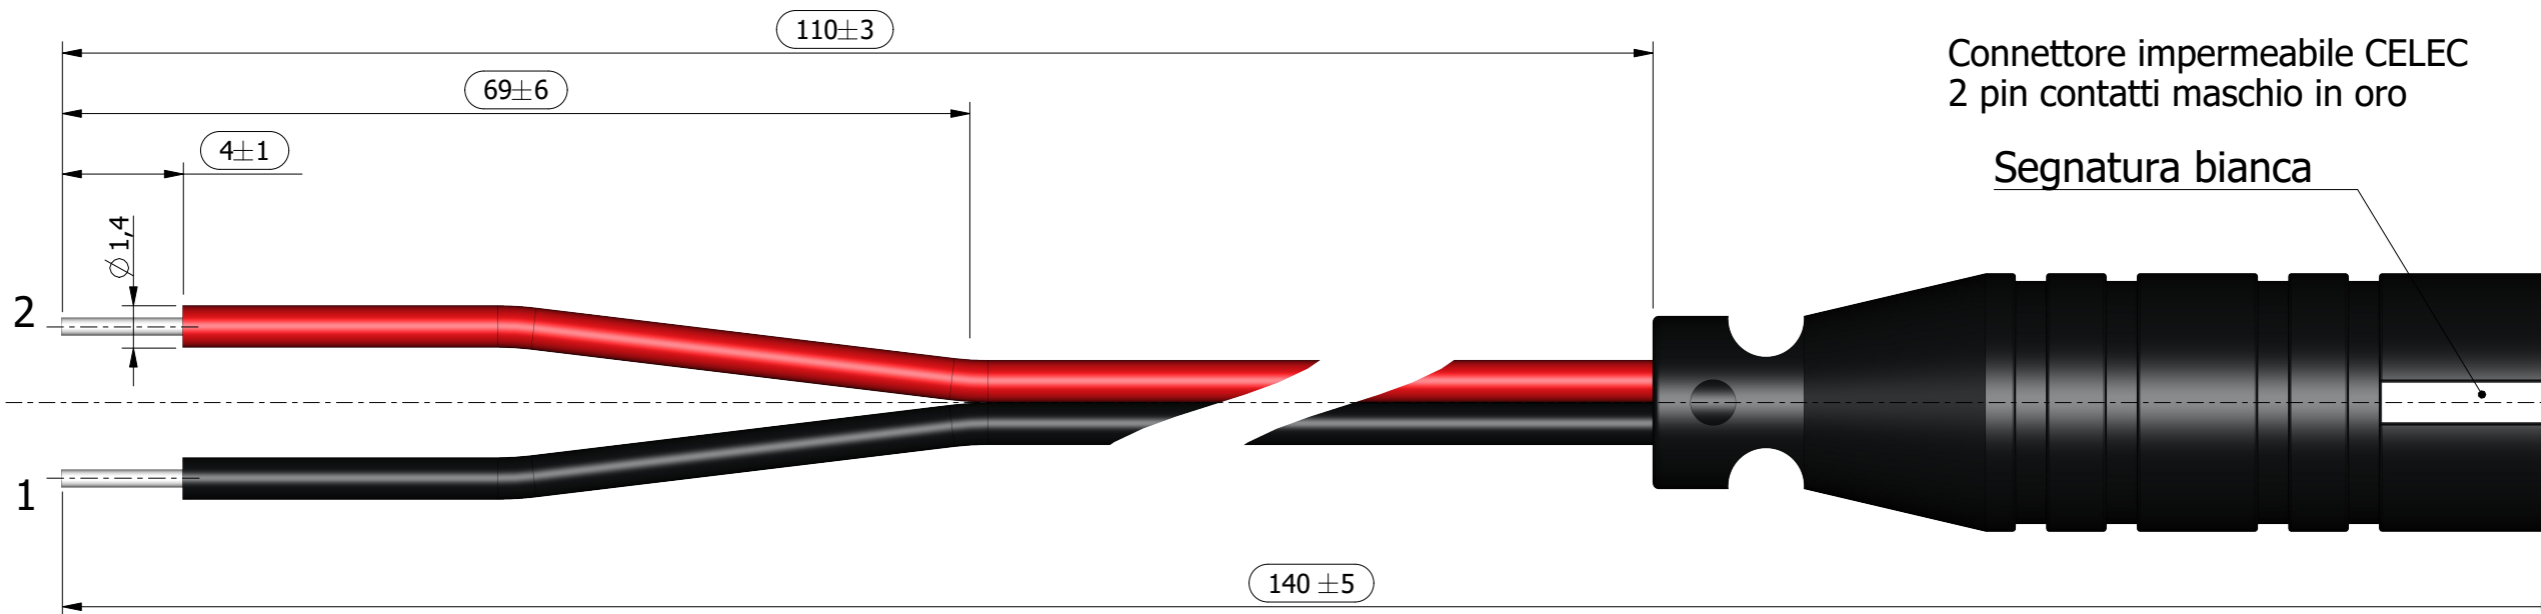

Dati tecnici cavo multifilare / Multi-wire cable technical data

"A" Conduttore/Conductor		"B" Isolante/Insulating		Note/Notes	
Materiale/Material	Rame stagnato/Tinned copper	Materiale/Material	PVC	U0/U (V/V)	01
N.anime/No.cores	2	TMAX (°C)	85°C	Marcatura/Label	-
Sezione/Section (mm <sup>2</sup> )	0,2	Colore 1/Color 1	Nero/Black (Sim. RAL 9011)	UL Style	-
Sezione/Section (AWG)	AWG 24	Colore 2/Color 2	Rosso/Red (Sim. RAL 3000)	CEI Code	-
N. trefoli/Strands no.	≥ 11	Colore 3/Color 3	-	Altro/More	-

03	Emissione per aggiornamento archivio RPE	30/06/2023 M.Berardi	30/06/2023 M.Berardi	30/06/2023 L.Tacconi
02	Eliminato codice 38091 da descrizione particolare. Nuovo layout cartiglio	03/02/2016 M.Berardi	03/02/2016 M.Berardi	03/02/2016 G.Bezzolato
01	Variate quote X e Z nella tabella dimensionale	17/02/2014 M.Berardi	17/02/2014 M.Berardi	17/02/2014 G.Bezzolato
Nr.	Descrizione revisione / Revision description	Disegnato da Drawn by	Verificato da Checked by	Approvato da Approved by

CAVO CELEC 100 mm AWG24 +CONN. MASCHIO IP65 NERO/ROSSO  
AWG24 100 mm CELEC cable + IP65 male conn. Black/Red

 ELETTROVALVOLE IDRAULICHE SOLENOID VALVES Tel.: +39 0331 832515 Fax.: +39 0331 832501 www.rpesrl.it customer@rpesrl.it	Materiale / Material		Disegnato da / Drawn by		Data / Date
	Vedi tabella cavo / See cable table		M.Berardi		22/01/2014
	Colore / Color	Volume / Volume (cm <sup>3</sup> )	Peso / Weight (g)	Verificato da / Checked by	Data / Date
	Vedi tabella cavo See cable table	1,32	1,67	M.Berardi	22/01/2014
Scala / Scale	Formato / Format	Foglio / Sheet	Approvato da / Approved by	Data / Date	
4:1	A3	1 / 1	G.Bezzolato	03/02/2016	
TOLLERANZE GENERALI / GENERAL TOLERANCES		Disegno numero / Drawing number		Revisione / Revision	
ISO 2768-fk		C3254010		03	