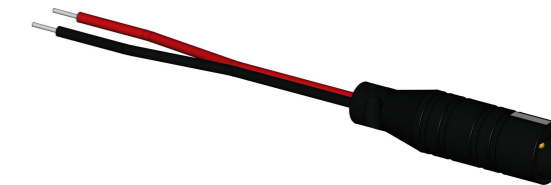

Dati tecnici cavo multifilare / Multi-wire cable technical data

"A" Conduttore/Conductor		"B" Isolante/Insulating		Note/Notes	
Materiale/Material	Rame stagnato/Tinned copper	Materiale/Material	PVC	U0/U (V/V)	01
N.anime/No.cores	2	TMAX (°C)	85°C	Marcatura/Label	-
Sezione/Section (mm <sup>2</sup> )	0,2	Colore 1/Color 1	Nero/Black (Sim. RAL 9011)	UL Style	-
Sezione/Section (AWG)	AWG 24	Colore 2/Color 2	Rosso/Red (Sim. RAL 3000)	CEI Code	-
N. trefoli/Strands no.	≥ 11	Colore 3/Color 3	-	Altro/More	-

03	Emissione per aggiornamento archivio RPE	30/06/2023 M.Berardi	30/06/2023 M.Berardi	30/06/2023 L.Tacconi
02	Eliminato codice 38091 da descrizione particolare. Nuovo layout cartiglio	03/02/2016 M.Berardi	03/02/2016 M.Berardi	03/02/2016 G.Bezzolato
01	Variate quote X e Z nella tabella dimensionale	17/02/2014 M.Berardi	17/02/2014 M.Berardi	17/02/2014 G.Bezzolato
Nr.	Descrizione revisione / Revision description	Disegnato da Drawn by	Verificato da Checked by	Approvato da Approved by

CAVO CELEC 100 mm AWG24 +CONN. MASCHIO IP65 NERO/ROSSO  
AWG24 100 mm CELEC cable + IP65 male conn. Black/Red

 ELETTROVALVOLE IDRAULICHE SOLENOID VALVES Tel.: +39 0331 832515 Fax.: +39 0331 832501 www.rpesrl.it customer@rpesrl.it	Materiale / Material		Disegnato da / Drawn by		Data / Date
	Vedi tabella cavo / See cable table		M.Berardi		22/01/2014
	Colore / Color	Volume / Volume (cm <sup>3</sup> )	Peso / Weight (g)	Verificato da / Checked by	Data / Date
	Vedi tabella cavo See cable table	1,32	1,67	M.Berardi	22/01/2014
Scala / Scale	Formato / Format	Foglio / Sheet	Approvato da / Approved by	Data / Date	
4:1	A3	1 / 1	G.Bezzolato	03/02/2016	
TOLLERANZE GENERALI / GENERAL TOLERANCES		Disegno numero / Drawing number		Revisione / Revision	
ISO 2768-fk		C3254010		03	