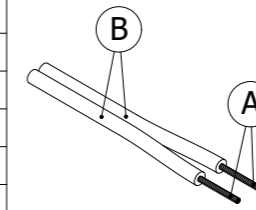

Dati tecnici cavo multifilare / Multi-wire cable technical data

"A" Conduttore/Conductor		"B" Isolante/Insulating		Note/Notes	
Materiale/Material	Rame stagnato/Tinned copper	Materiale/Material	PVC	U0/U (V/V)	01
N.anime/No.cores	2	TMAX (°C)	85°C	Marcatura/Label	-
Sezione/Section (mm <sup>2</sup> )	0,2	Colore 1/Color 1	Nero/Black (Sim. RAL 9011)	UL Style	-
Sezione/Section (AWG)	AWG 24	Colore 2/Color 2	Rosso/Red (Sim. RAL 3000)	CEI Code	-
N. trefoli/Strands no.	≥ 11	Colore 3/Color 3	-	Altro/More	-

03	Emissione per aggiornamento archivio RPE	30/06/2023 M.Berardi	30/06/2023 M.Berardi	30/06/2023 L.Tacconi
02	Eliminato codice 38091 da descrizione particolare. Nuovo layout cartiglio	03/02/2016 M.Berardi	03/02/2016 M.Berardi	03/02/2016 G.Bezzolato
01	Variate quote X e Z nella tabella dimensionale	17/02/2014 M.Berardi	17/02/2014 M.Berardi	17/02/2014 G.Bezzolato
Nr.	Descrizione revisione / Revision description	Disegnato da Drawn by	Verificato da Checked by	Approvato da Approved by

CAVO CELEC 100 mm AWG24 +CONN. MASCHIO IP65 NERO/ROSSO  
AWG24 100 mm CELEC cable + IP65 male conn. Black/Red

 ELETTROVALVOLE IDRAULICHE SOLENOID VALVES Tel.: +39 0331 832515 Fax.: +39 0331 832501 www.rpesrl.it customer@rpesrl.it	Materiale / Material		Disegnato da / Drawn by		Data / Date
	Vedi tabella cavo / See cable table		M.Berardi		22/01/2014
	Colore / Color	Volume / Volume (cm <sup>3</sup> )	Peso / Weight (g)	Verificato da / Checked by	Data / Date
	Vedi tabella cavo See cable table	1,32	1,67	M.Berardi	22/01/2014
Scala / Scale	Formato / Format	Foglio / Sheet	Approvato da / Approved by	Data / Date	
4:1	A3	1 / 1	G.Bezzolato	03/02/2016	
TOLLERANZE GENERALI / GENERAL TOLERANCES		Disegno numero / Drawing number		Revisione / Revision	
ISO 2768-fk		C3254010		03	